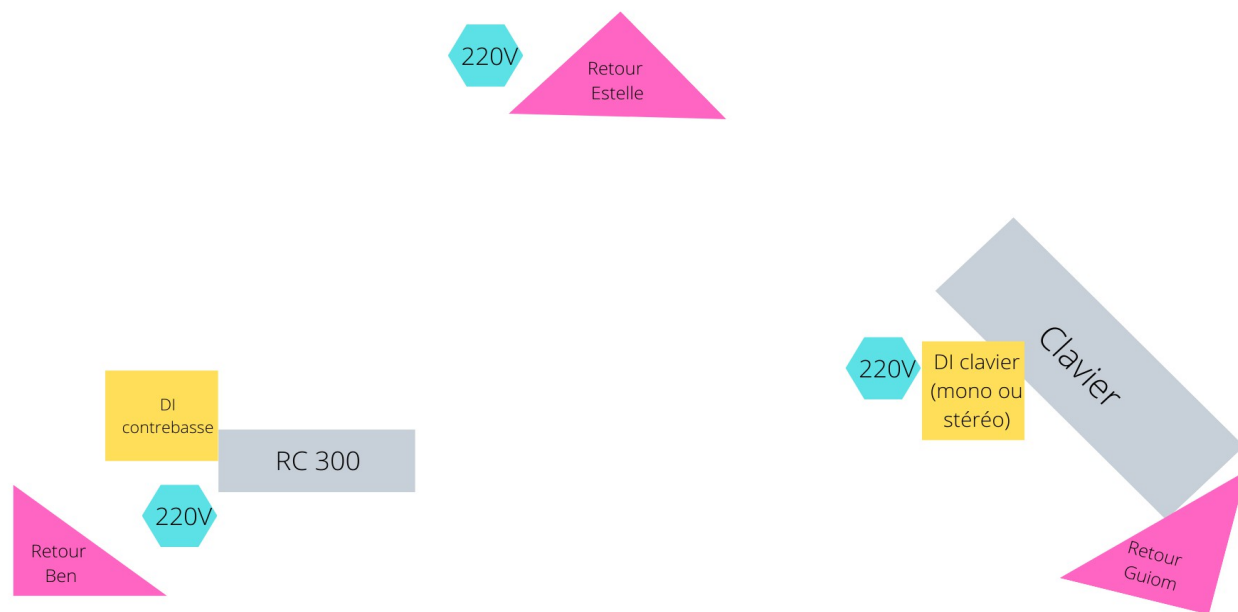

Mon Premier Concert Jazz

Le voyage de Billie Jones

Fiche technique

- 3 musiciens
- Espace scénique : au moins 4x3m
- Durée du spectacle : 40 minutes
- Montage (et balances) : 2h30
- Démontage : 1h
- Prévoir un espace où les musiciens pourront se mettre en tenue

Plan de scène

Mon Premier Concert

Le voyage de Billie Jones

Patch-list

Entrée	Musicien	Instrument	Micro / connectique	Fourni par MPC
1	Estelle	Chant Estelle	Micro serre-tête	Oui
2	Benoît	Chant Benoît	Micro serre-tête	Oui
3	Guiom	Chant Guiom	Micro serre-tête	Oui
4	Benoît	Contrebasse	DI	Oui
5	Guiom	Clavier	DI stéréo	Non
6	Benoît	RC 300	DI stéréo	Non
7	Benoît	Banjo		Non
8	Guiom	Téléphone / boîtier bluetooth	DI	Non